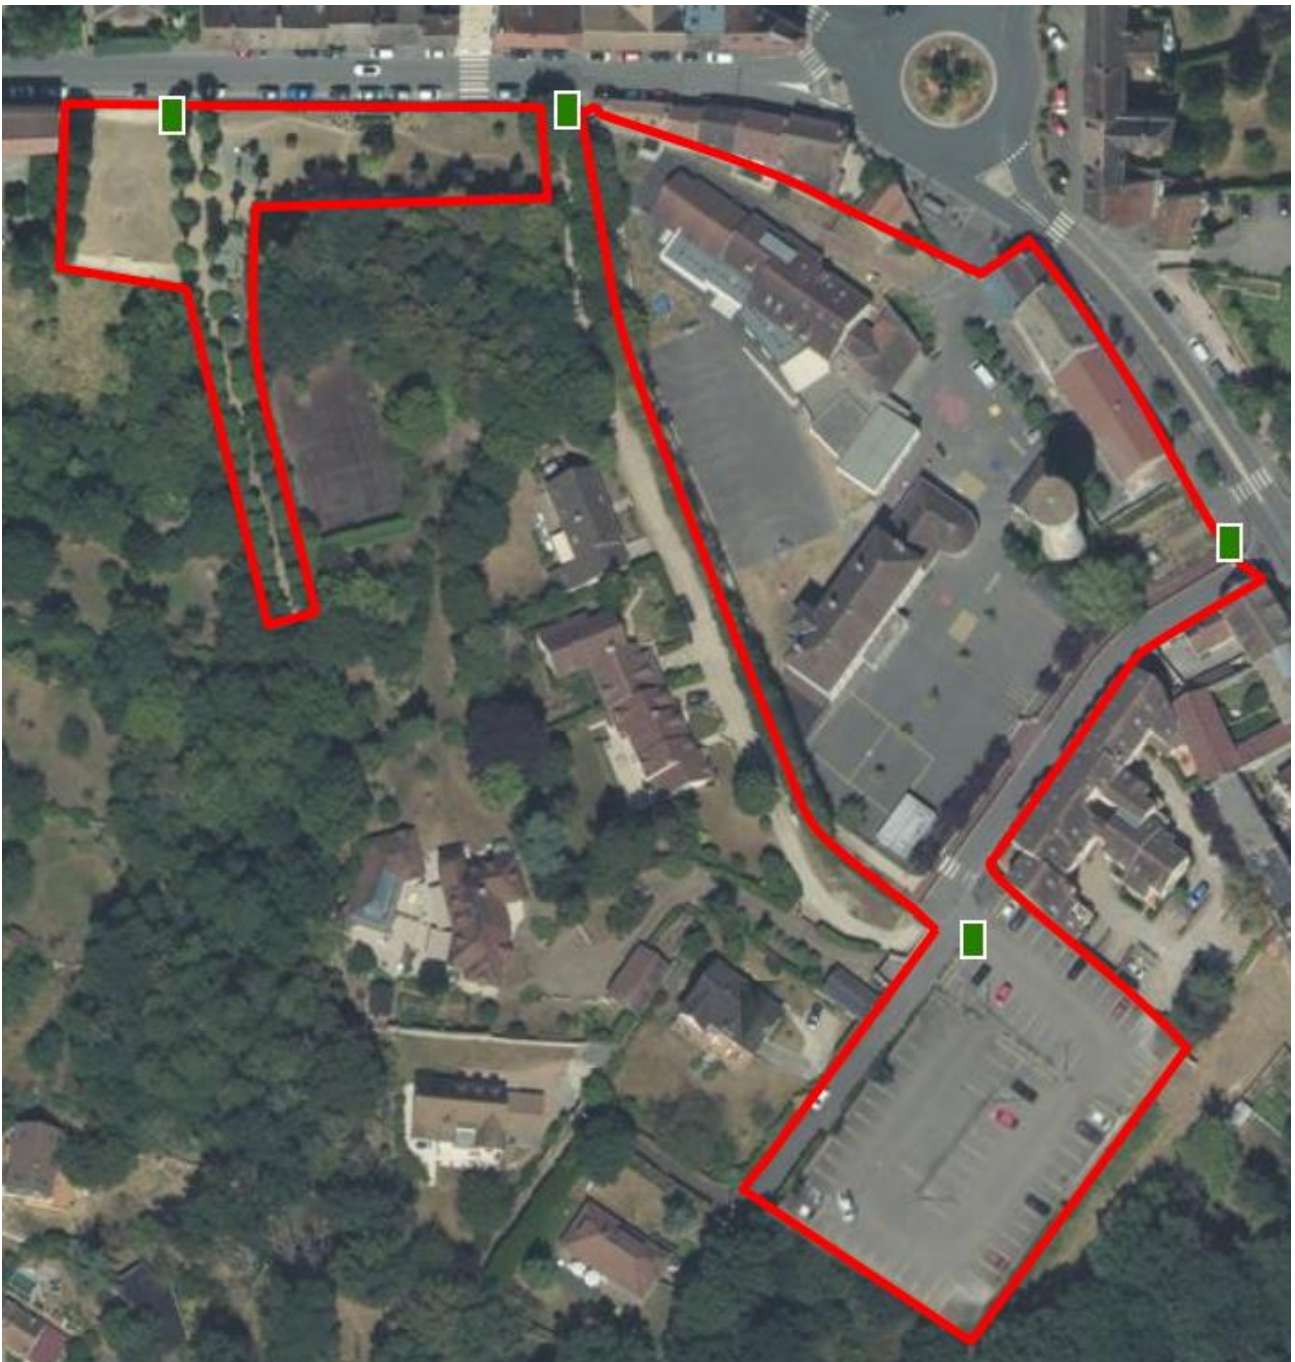

Ville de
NEAUPHLE-LE-CHÂTEAU

**ESPACE
SANS
TABAC**

MJP et stade Michel Lorieux

Ville de
NEAUPHLE-LE-CHÂTEAU

**ESPACE
SANS
TABAC**

Parc St Martin et école élémentaire

Ville de
NEAUPHLE-LE-CHÂTEAU

**ESPACE
SANS
TABAC**

Ecole maternelle

Ville de
NEAUPHLE-LE-CHÂTEAU

**ESPACE
SANS
TABAC**

Centre médical - CASA

Ville de
NEAUPHLE-LE-CHÂTEAU

**ESPACE
SANS
TABAC**

Crèche intercommunale