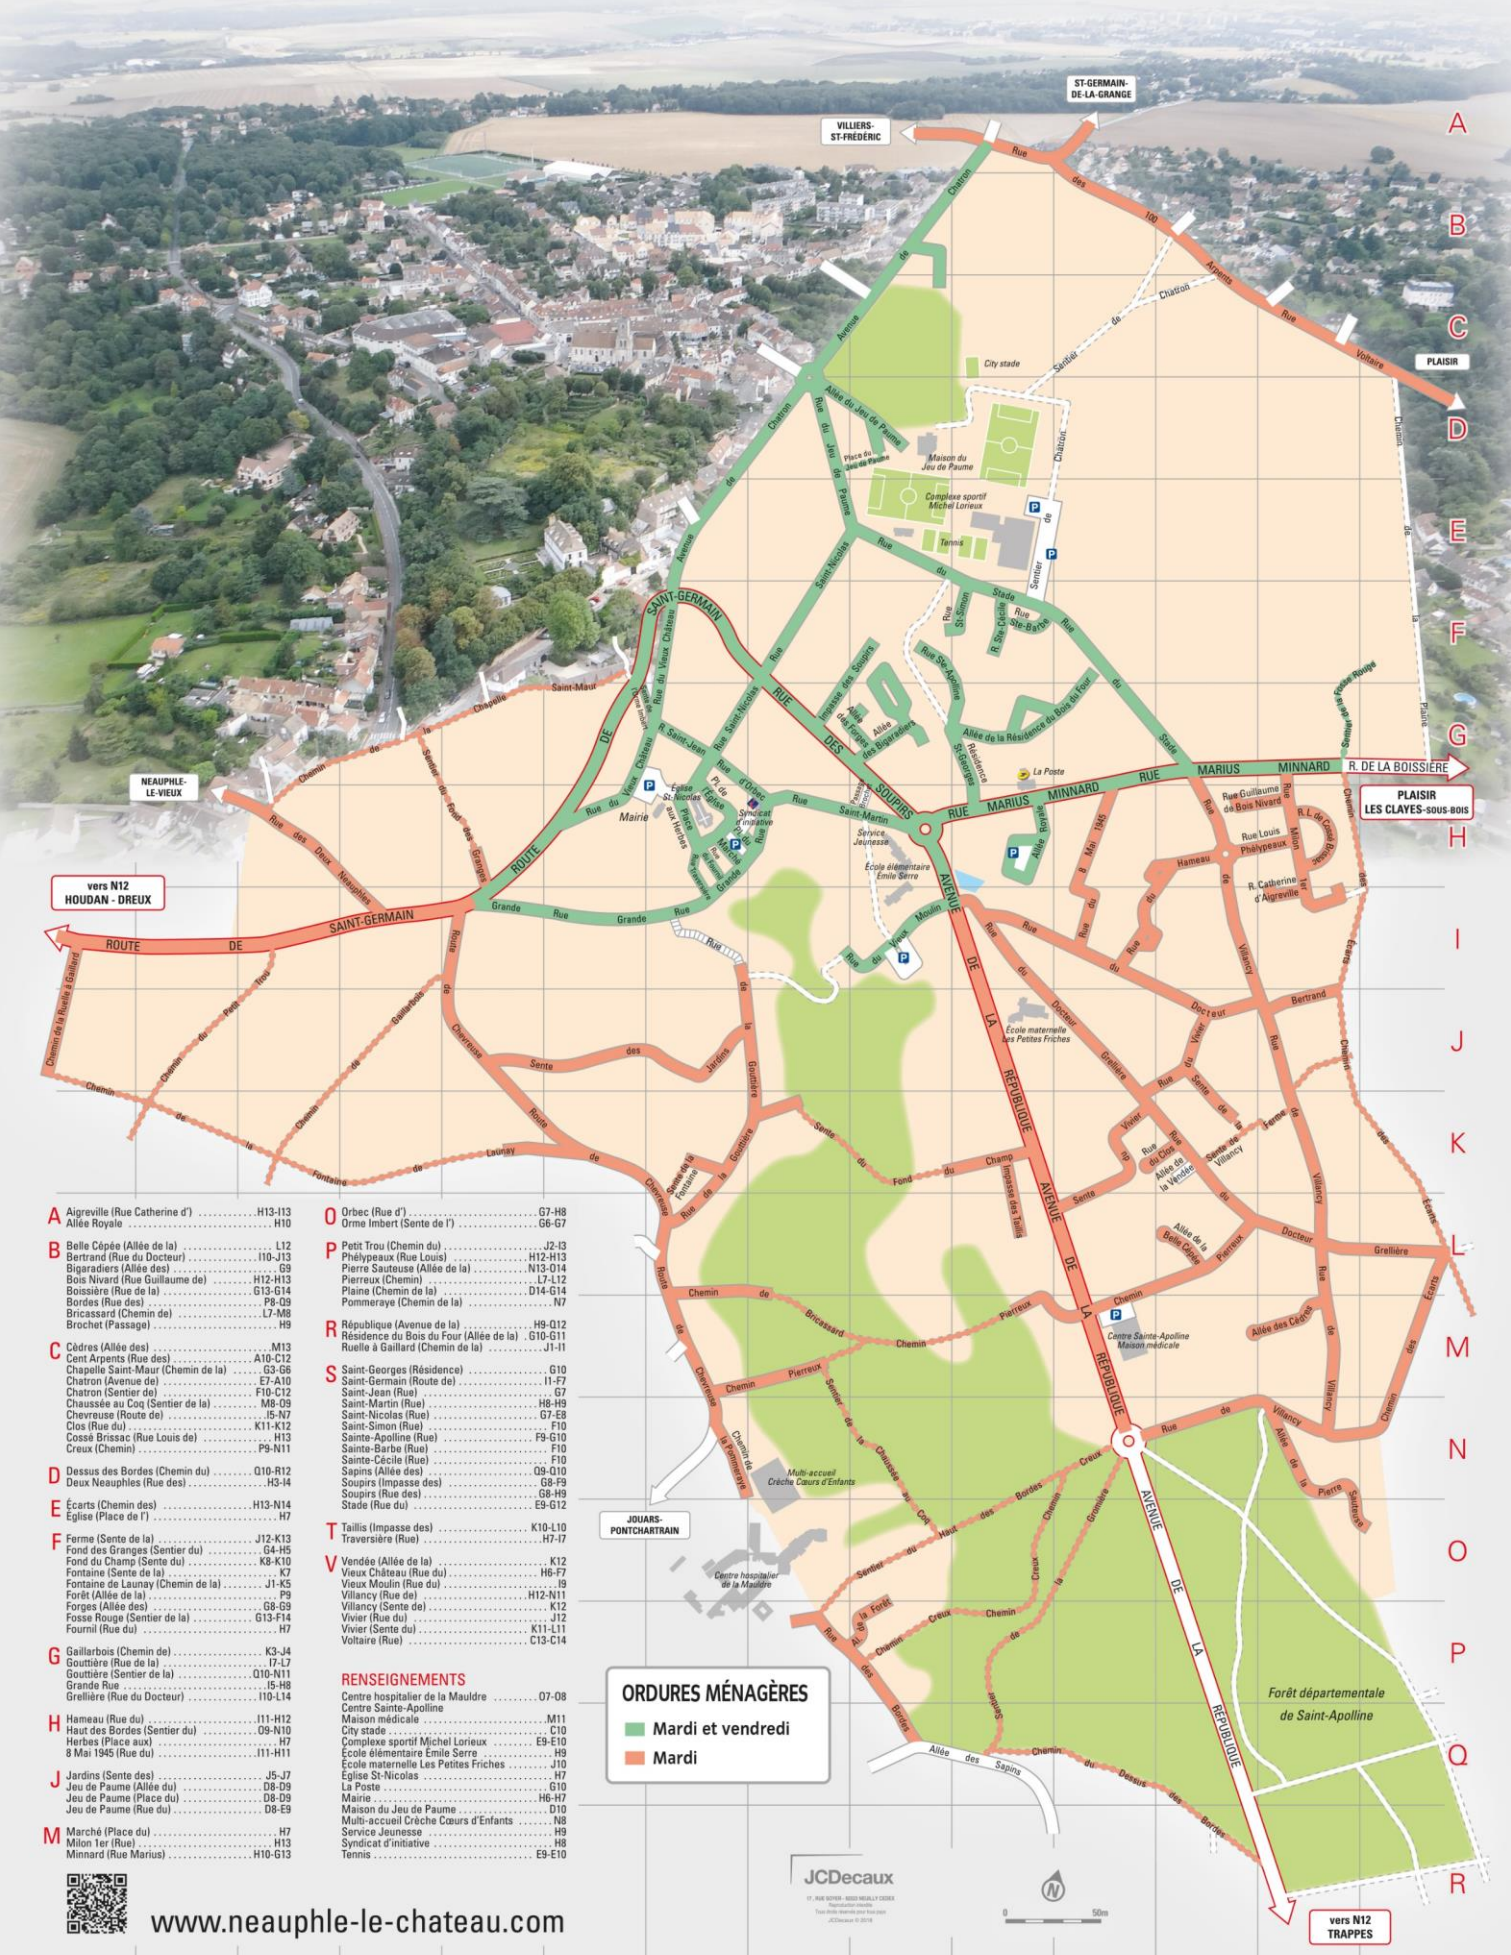

VILLE DE NEAUPHLE-LE-CHÂTEAU

RENSEIGNEMENTS

ORDURES MÉNAGÈRES

- Mardi et vendredi
- Mardi

www.neauphle-le-chateau.com